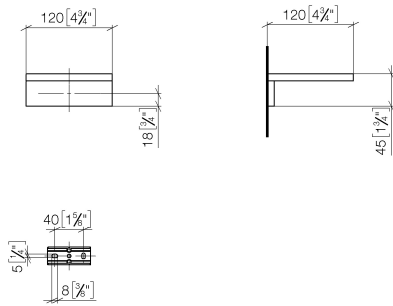

83 410 780

- Breite 120 mm
- Höhe 45 mm
- Ausladung 120 mm

Passt zu: MEM, CYO

	Chrom	83 410 780-00
	Platin gebürstet	83 410 780-06
	Platin	83 410 780-08
	Dark Chrome	83 410 780-19
	Messing gebürstet (23kt Gold)	83 410 780-28
	Champagne gebürstet (22kt Gold)	83 410 780-46
	Champagne (22kt Gold)	83 410 780-47
	Dark Platinum gebürstet	83 410 780-99

83 410 780

mm [inches]

83 410 780

Ersatzteile für die
anderen
Oberflächenvarianten
finden Sie hier: Platin
gebürstet

Ersatzteilstückliste

Nr.	Artikelnummer	Benennung	Verbaumenge	Lieferzeit
1	08 17 78 601-00	Schale	1	60
2	08 17 78 507-00	Halter	1	60
3	90 31 11 112 00 90	Stift	1	2
4	90 30 11 029 00 90	Scheibe	2	2
5	09 30 30 069 90	Schraube	2	2
6	05 17 20 718 00 90	Befestigungssatz	1	2