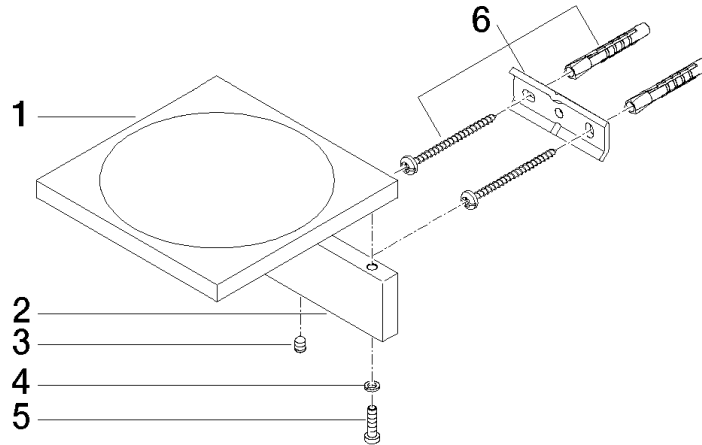

83 410 780

- Breite 120 mm
- Höhe 45 mm
- Ausladung 120 mm

Passt zu: MEM, CYO

	Chrom	83 410 780-00
	Platin gebürstet	83 410 780-06
	Platin	83 410 780-08
	Dark Chrome	83 410 780-19
	Messing gebürstet (23kt Gold)	83 410 780-28
	Champagne gebürstet (22kt Gold)	83 410 780-46
	Champagne (22kt Gold)	83 410 780-47
	Dark Platinum gebürstet	83 410 780-99

83 410 780

mm [inches]

83 410 780

Ersatzteile für die
anderen
Oberflächenvarianten
finden Sie hier: Platin
gebürstet

Ersatzteilstückliste

Nr.	Artikelnummer	Benennung	Verbaumenge	Lieferzeit
1	08 17 78 601-00	Schale	1	60
2	08 17 78 507-00	Halter	1	60
3	90 31 11 112 00 90	Stift	1	2
4	90 30 11 029 00 90	Scheibe	2	2
5	09 30 30 069 90	Schraube	2	2
6	05 17 20 718 00 90	Befestigungssatz	1	2